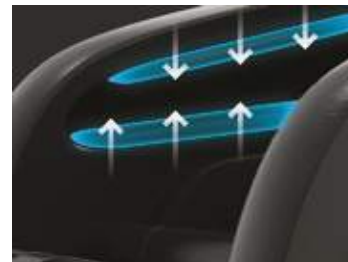

3D Massage

Experimenta un masaje excepcional con seis rodillos que se mueven tanto vertical como horizontalmente, proporcionando una presión matizada en tu espalda. Es como tener tu propio masajista experto.

PressureRelief™

Rodea los hombros con un masaje de aire, aliviando la tensión y el esfuerzo en tus hombros fatigados.

PalmSoothe™

Proporciona un masaje de aire reconfortante desde las yemas de los dedos hasta los codos, dirigido a las áreas propensas al túnel carpiano y la artritis.